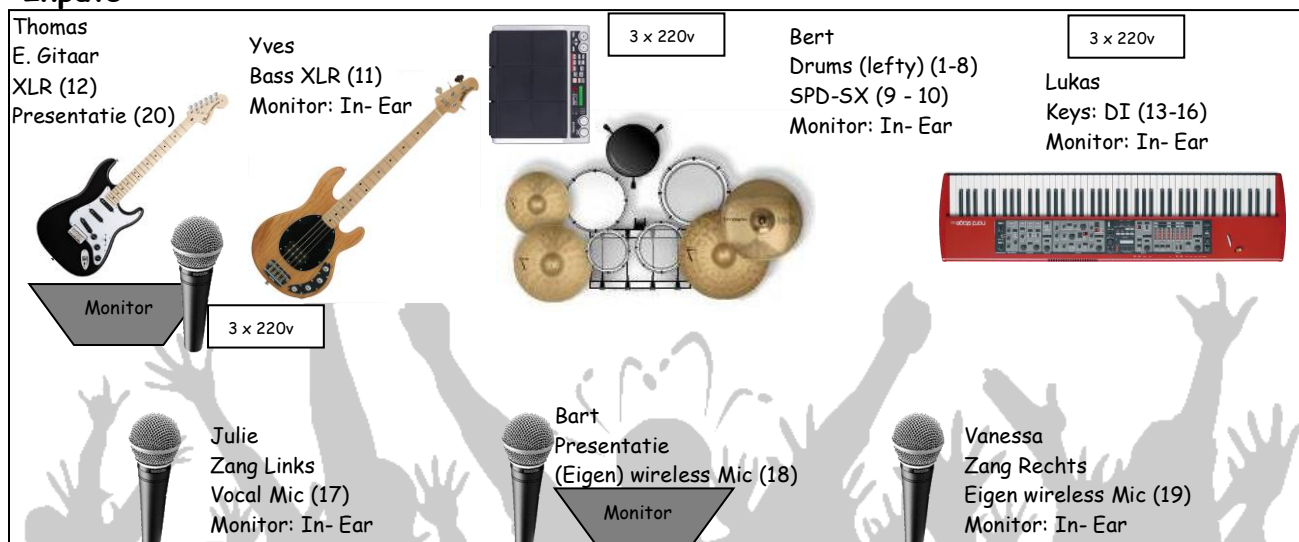

Podiumopstelling

Inputs

Priklijst Jeuk Liveband

Inputs	Omschrijving
1	Basdrum
2	Snare Top
3	Snare Bottom
4	Hi-Hat
5	Rack Tom
6	Floor Tom
7	OH Links
8	OH Rechts
9	SPD-SX (L)
10	SPD-SX (R)
11	Bass (XLR out op Floorboard)
12	E. Gitaar balanced XLR out op floorboard (sm57/e609 voorzien in geval van vervanging)
13	Nord Stage L (DI)
14	Nord Stage R (DI)
15	Keyboard (DI)
16	Keyboard (DI)
17	Julie: Zang Links: Wireless
18	Bart: Presentatie centraal: Wireless
19	Vanessa: Zang Rechts: Wireless
20	Thomas: Presentatie Links achter: Wireless