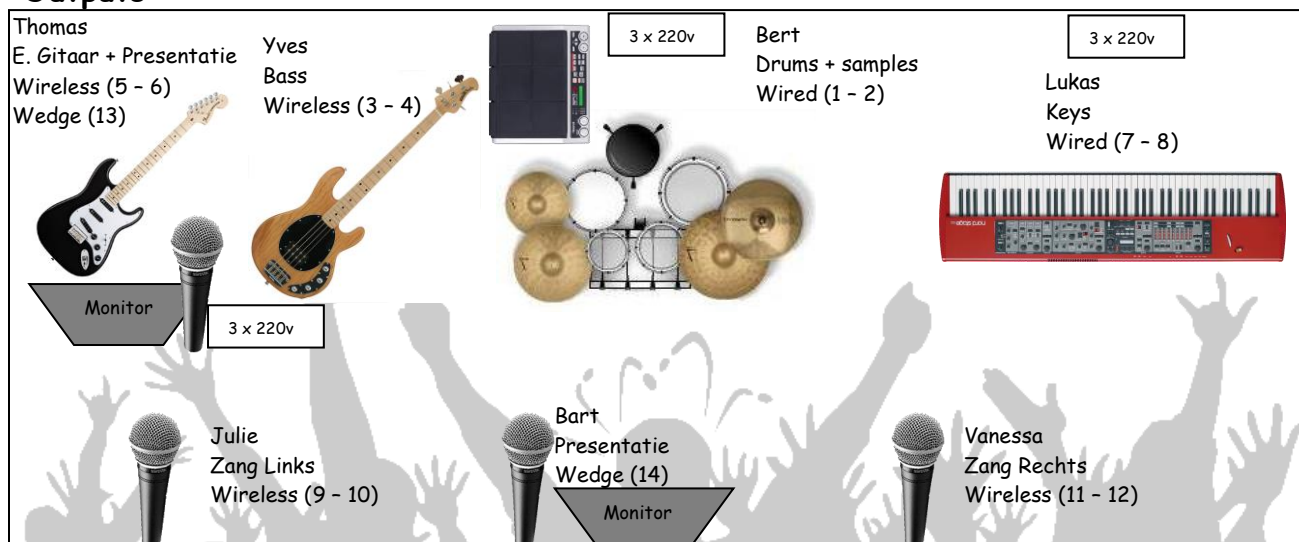

Jeuk Meespeeltheater vzw

kindertheater - kleutertheater - liveband - schoolvoorstellingen - evenementen

Podiumopstelling

Outputs

+ FX Send: (15 - 18)

Priklijst Jeuk Liveband

Outputs	Omschrijving
1	In-Ear Bert (Drums): links wired of evt wireless
2	In-Ear Bert (Drums): rechts wired of evt wireless
3	In-Ear Yves (Bas): links wireless
4	In-Ear Yves (Bas): rechts wireless
5	In-Ear Thomas (gitaar): links wireless
6	In-Ear Thomas (gitaar): rechts wireless
7	In-Ear Lukas (Keys): links wired of evt wireless
8	In-Ear Lukas (Keys): rechts wired of evt wireless
9	In-Ear Julie (Zang L): links wireless
10	In-Ear Julie (Zang L): rechts wireless
11	In-Ear Vanessa (Zang R): links wireless
12	In-Ear Vanessa (Zang R): rechts wireless
13	Gitaar Wedge
14	Front Wedge
15	FX Send
16	FX Send
17	FX Send
18	FX Send